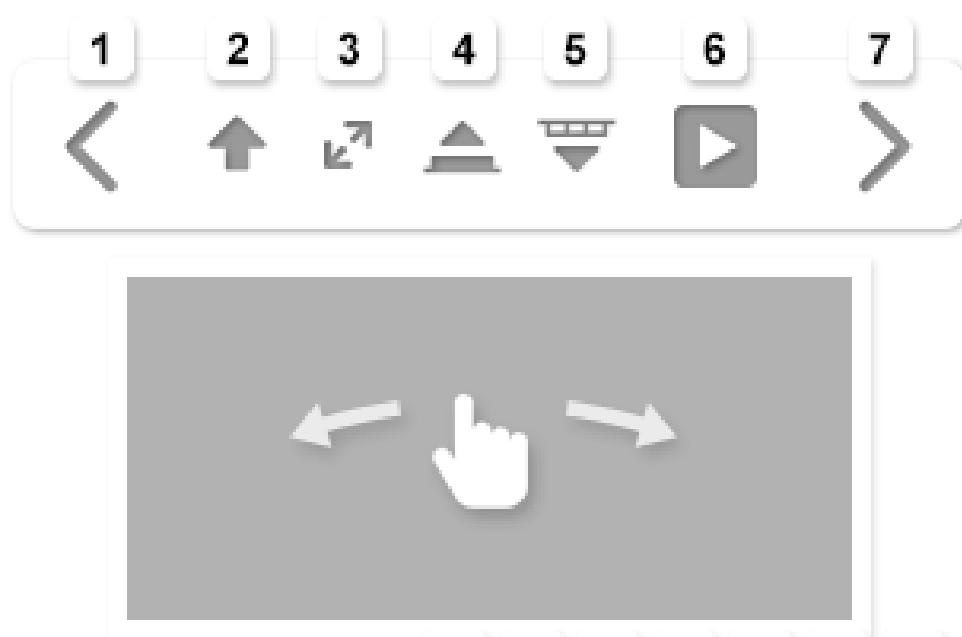

Možnosti ovládání fotogalerie KČT Polná

Klávesa F11 Prezentace fotoalba na celou obrazovku vašeho monitoru a zpět.

Popis tlačítek:

- 1.** Předcházející foto - šipka doleva.
- 2.** Návrat na přehled fotografií.
- 3.** Zobrazení fotografie na celou plochu.
- 4.** Náhled popisek v dolní liště.
- 5.** Náhled miniatur v horní liště.
- 6.** Spuštění prezentace fotoalba.
- 7.** Další foto - šipka doprava.